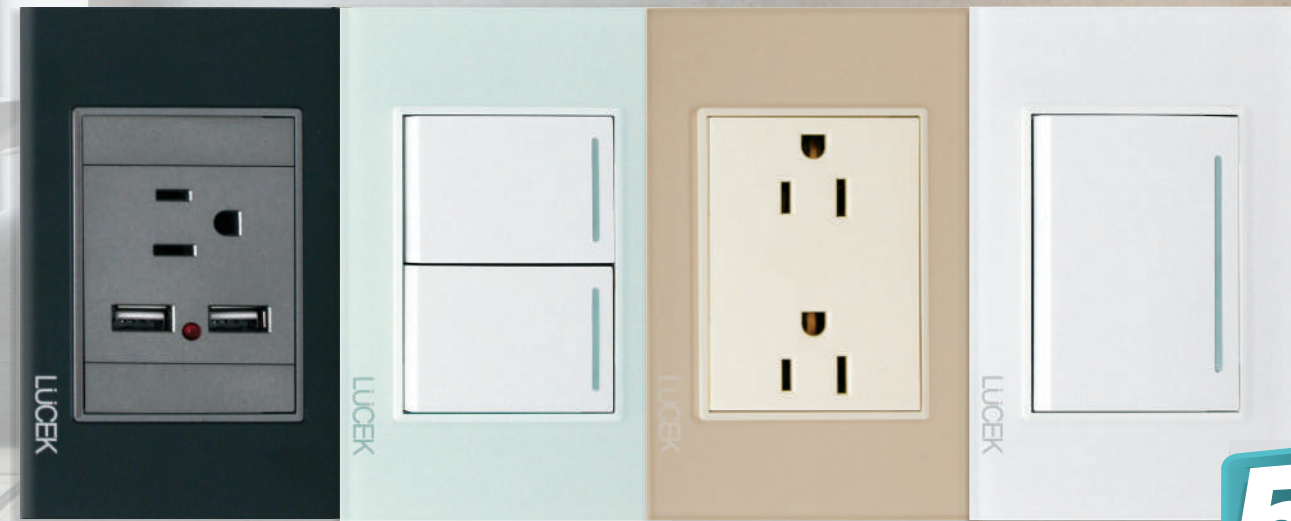

LÜCEK
Premium *Cristal*

DISTRIBUIDOR AUTORIZADO

LÜCEK
Premium *Cristal*
Refleja tu Estilo

5 años de
GARANTÍA

www.lucek.com.mx

 BP01-CBB Placa con 1 Interruptor sencillo de 3 módulos cristal blanco.	 BP01/3-CBB Placa con 1 Interruptor de escalera de 3 módulos cristal blanco.	 BP02-CBB Placa con 2 Interruptores sencillos de 1.5 módulos cristal blanco.	 BP02/3-CBB Placa con 1 Interruptor sencillo y 1 de escalera de 1.5 módulos cristal blanco.
 BP09-CBB Placa con 2 Interruptores de escalera de 1.5 módulos cristal blanco.	 BP03-CBB Placa con 3 Interruptores sencillos de 1 módulo cristal blanco.	 BP03/3-CBB Placa con 2 Interruptores sencillos y 1 de escalera de 1 módulo cristal blanco.	 BP10-CBB Placa con 3 Interruptores de escalera de 1 módulo cristal blanco.
 BP06-CBB Placa con Contacto Duplex cristal blanco.	 BP08-CBB Placa con 3 Contactos de 1 módulo cristal blanco.	 BP20-CBB Placa con 2 Interruptores sencillos y 1 contacto de 1 módulo cristal blanco.	 BP19-CBB Placa con 2 Interruptores sencillos y 1 contacto de 1 módulo cristal blanco.
 BP07-CBB Placa con 1 Interruptor sencillo y 1 contacto de 1.5 módulos cristal blanco.	 BP07/3-CBB Placa con 1 Interruptor de escalera y 1 contacto de 1.5 módulos cristal blanco.	 BP05-CBB Placa con 1 contacto y 2 entradas de USB cristal blanco.	 BP04-CBB Placa con Dimmer cristal blanco.
 BP12-CBB Placa con conexión a módem/internet cristal blanco.	 BP17-CBB Placa con Toma de Teléfono cristal blanco.	 BP11-CBB Placa con Botón Timbre de 3 módulos cristal blanco.	 BP18-CBB Placa con Toma de Televisión cristal blanco.
 BP1200-CBB Placa Ciega cristal blanco.	 BP25-CBB Placa con Contacto Duplex y 2 entradas de USB cristal blanco.	 BP13-CBB Placa con 2 Interruptores de Escalera y 1 Contacto de 1 Módulo cristal blanco.	 BP14-CBB Placa con 1 Interruptor de Escalera y 2 Contactos de 1 Módulo cristal blanco.
 BP15-CBB Zumbador cristal blanco.	<p>Acabado Cristal Herrajes de Latón Tornillos Tropicalizados Terminales en Punta de Plata</p>		